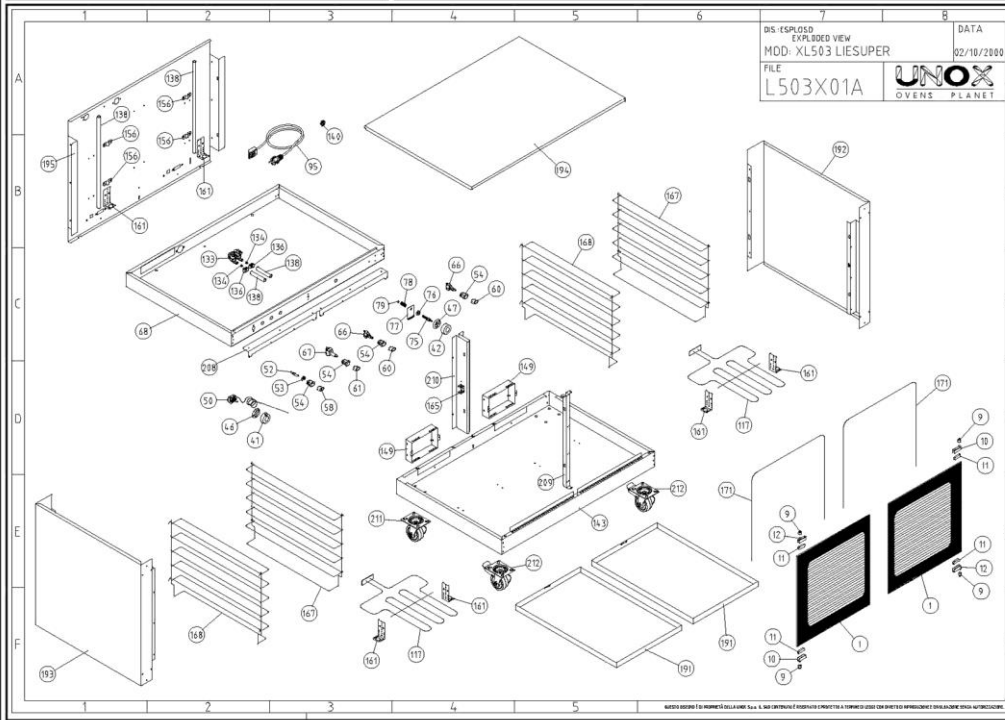

# XL503 LIESUPER

## EXPLODED VIEW - DISEGNO ESPLOSO

LEGENDA		XL503
1	VT074	211 RT022
9	RC492	212 RT023
10	CR041	
11	GN008	
12	CR043	
41	MN100	
42	MN121	
46	MN190	
47	MN048	
50	TR022	
59	VE177	
53	VE192	
54	VE181	
58	VE184	
60	VE175	
61	VE178	
66	VE189	
67	VE188	
68	GA0266	
75	RC072	
76	GN005	
77	OH002	
78	RC048	
79	VI323	
86	CE119	
117	RS007	
133	EL025	
134	EL022	
136	RC050	
138	TB040	
140	VM090	
143	GC023	
146	OH808B	
156	2H070	
161	KH071A	
165	OH319	
167	GR072	
168	GR072	
171	GN007	
191	OH198	
192	OD114	
193	OD116	
194	OD037	
196	OF098	
208	OH009	
209	OH051	
210	OH408	